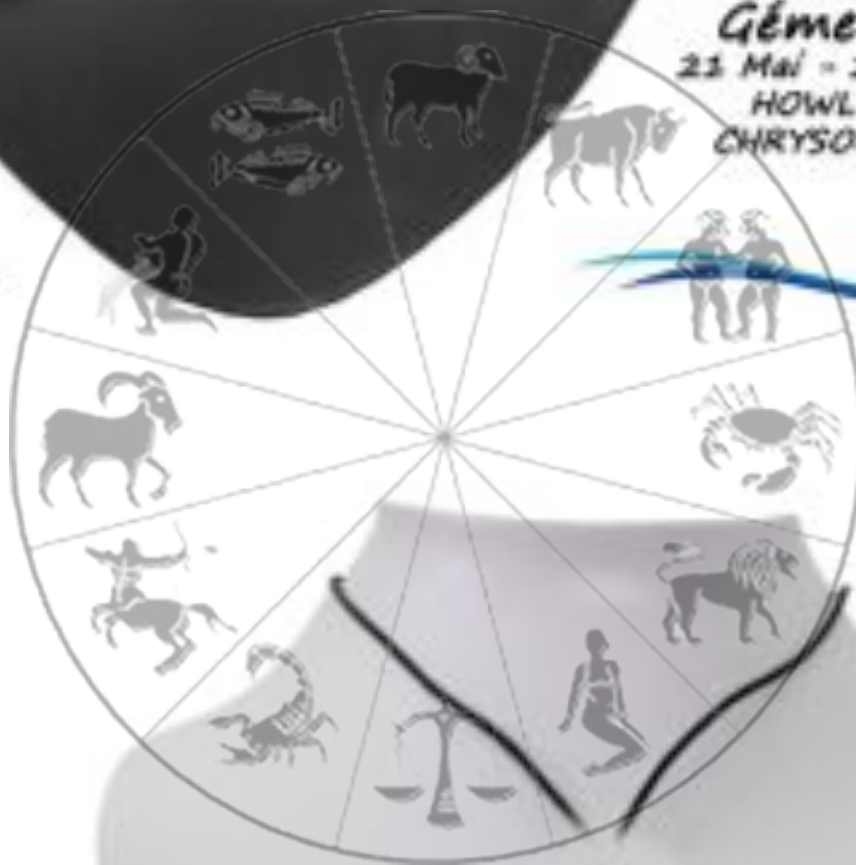

Arnaud ACTON

Bélier
21 Mars - 20 Avril
HÉMATITE

Photo non contractuelle

Taureau
21 Avril - 20 Mai
QUARTZ ROSE

Photo non contractuelle

Gémeaux
21 Mai - 20 Juin
HOWLITE
CHRYSOCOLE

Photo non contractuelle

Cancer
21 Juin - 20 Juillet

Cancer
21 Juin - 20 Juillet

Photo non contractuelle

Lion
21 Juillet - 21 Août
GOLDSTONE

Photo non contractuelle

Vierge
22 Août - 22 Septembre
CORMALINE

Photo non contractuelle

Balance

23 Septembre - 22 Octobre
JADE SERPENTINE

Photo non contractuelle

Capricorne
21 Décembre - 19 Janvier
OBSIDIENNE NEIGE

Photo non contractuelle

Verseau
21 Janvier - 19 Février
QUARTZ

Photo non contractuelle

Poissons
19 Février - 20 Mars
AMÉTHYSTE

Photo non contractuelle