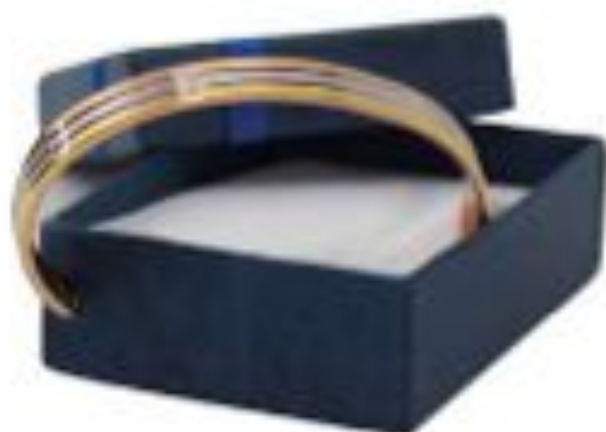

Ambre bracelet bébé

Photo non contractuelle

Le bracelet d'ambre bébé présente les mêmes vertus qu'un collier d'ambre. Les colliers d'ambre bébé sont souvent utilisés pour soulager les dents de bébé, rendant la percée des dents moins douloureuse. On attribue aussi à l'ambre le pouvoir de résoudre les difficultés d'endormissement, de calmer les angoisses, de soigner les problèmes articulaires, les rhumatismes, mais aussi les affections cutanées (eczéma, psoriasis...).

Bracelet cuivre

Photo non contractuelle

Les bracelets cuivre avec aimants peuvent vous apporter les bienfaits des aimants et de la magnétothérapie, vitalité, relaxants, anti-douleurs, combinés aux vertus du cuivre, anti-inflammatoires et anti-rhumatismales connues dès la préhistoire.

Portez votre Bracelet de jour comme nuit pour bénéficier de tous ses bienfaits reconnus.

Améthyste pierre roulée environ 3 cm

Photo non contractuelle

L'améthyste représente symboliquement la sagesse et la puissance, son élément est l'eau. L'améthyste développerait les facultés de concentration, d'initiation, de mémorisation et serait bénéfique à la méditation. Cette pierre puissante protège des environnements chargés d'énergie négative.